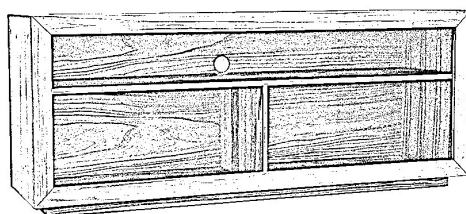

### TV JOVEN

Mueble de TV.  
Diseño moderno y minimalista.  
De estética simple y líneas rectas.

##### DIMENSIONES:

- 160x40x65
- 200x40x65

- 260x40x65